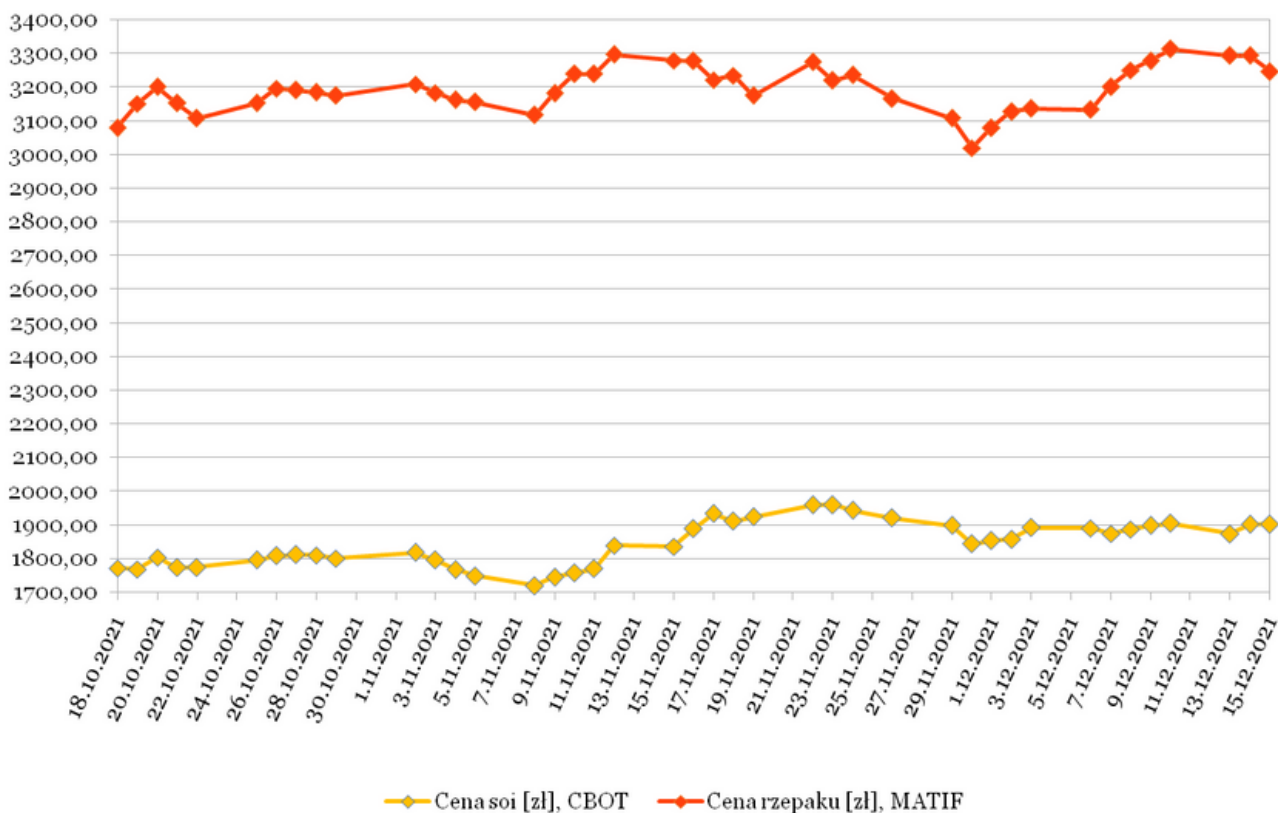

Notowania olejnych na świecie

Źródło: Opracowanie własne na podstawie CBOT, NBP, Matif

PRODUCENT ŚRUTY SOJOWEJ I OLEJU SOJOWEGO

CAŁOROCZNY SKUP SOI

✉ GRZEGORZ@APTRANS.PL

☎ +48 512 938 106